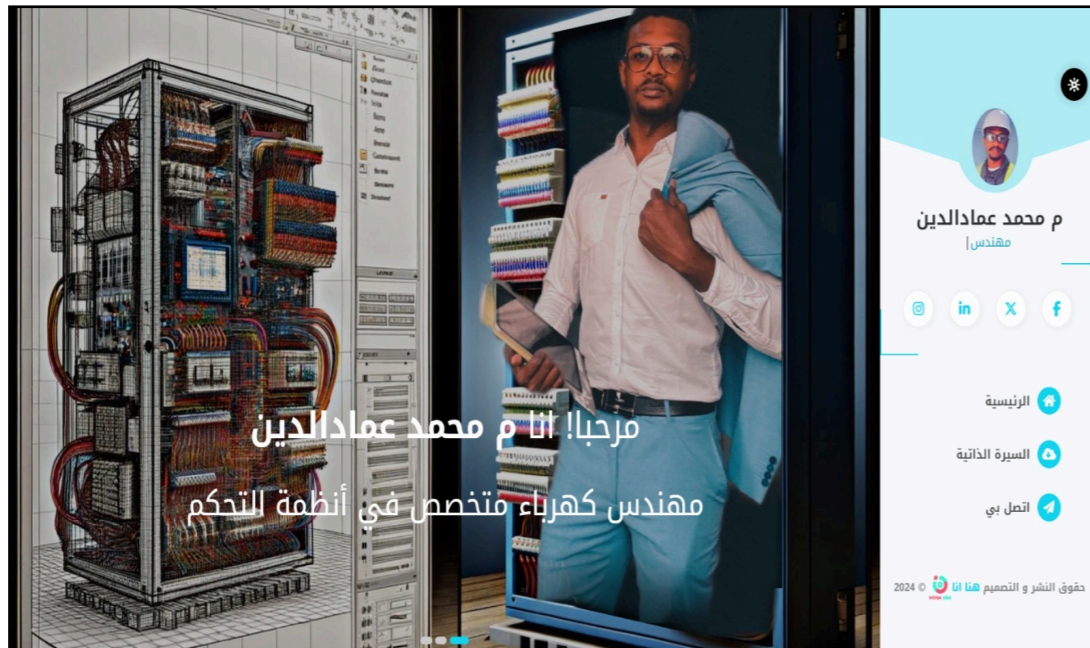

يسهل عملية التواصل

يحتضن الإنتاج الفكري

يعرض المنجزات الشخصية

يوثق السيرة الذاتية

فالمكتب الافتراضي يوثق السيرة الذاتية في شكل صفحة إنترنت وكذلك يتيح إمكانية ربطها بالمكتب أن كانت في شكل ملف إلكتروني بإحدى الصيغ المعروفة إضافة إلى ذلك يربط جميع حسابات التواصل الاجتماعي الخاصة بمالك المكتب بمكتبه الافتراضي. ويساعد كذلك على رصد المحتوى العلمي والمحتوى الإعلامي المكتوب والمرئي والمسموع في مدونة تجمع هذا الإنتاج الفكري للشخص داخل مكتبه الافتراضي.

المكتب الافتراضي والمجتمعات الرقمية

شكل العرض على الأجهزة الذكية

مكونات المكتب الافتراضي

هنا أنا HonaAna.net

أحد مشاريع "عالمي الافتراضي" لمنصة هنا أنا

المكتب الافتراضي والمجتمعات الرقمية

شكل العرض على شاشات أجهزة الكمبيوتر وأجهزة العرض المرئي

مكونات المكتب الافتراضي

يتكون المكتب الافتراضي من عدد ٦ أقسام، كل منها يمثل صفحة مستقلة ومبرمجة لتكون متاحة ومتوافقة مع جميع متصفحات الإنترنت، وكذلك قابلة للتكيف والعرض حسب مساحة جهاز العرض سواء كان هاتفًا محمولًا أو تابلت أو لابتوب أو شاشة حاسوب أو شاشة عرض فوق الرأسي **projectors**

الرئيسية

وتنقسم الصفحة الرئيسية إلى جزئين، فالأول يتضمن قائمة الأقسام وصورة العرض وروابط حسابات التواصل الاجتماعي. والثاني وهو الجزء الأكبر من حجم العرض يتضمن عدد ٣ صور وعليها جمل وأوصاف تحاكي شخصية صاحب المكتب، وقابلة للتعديل بسهولة.